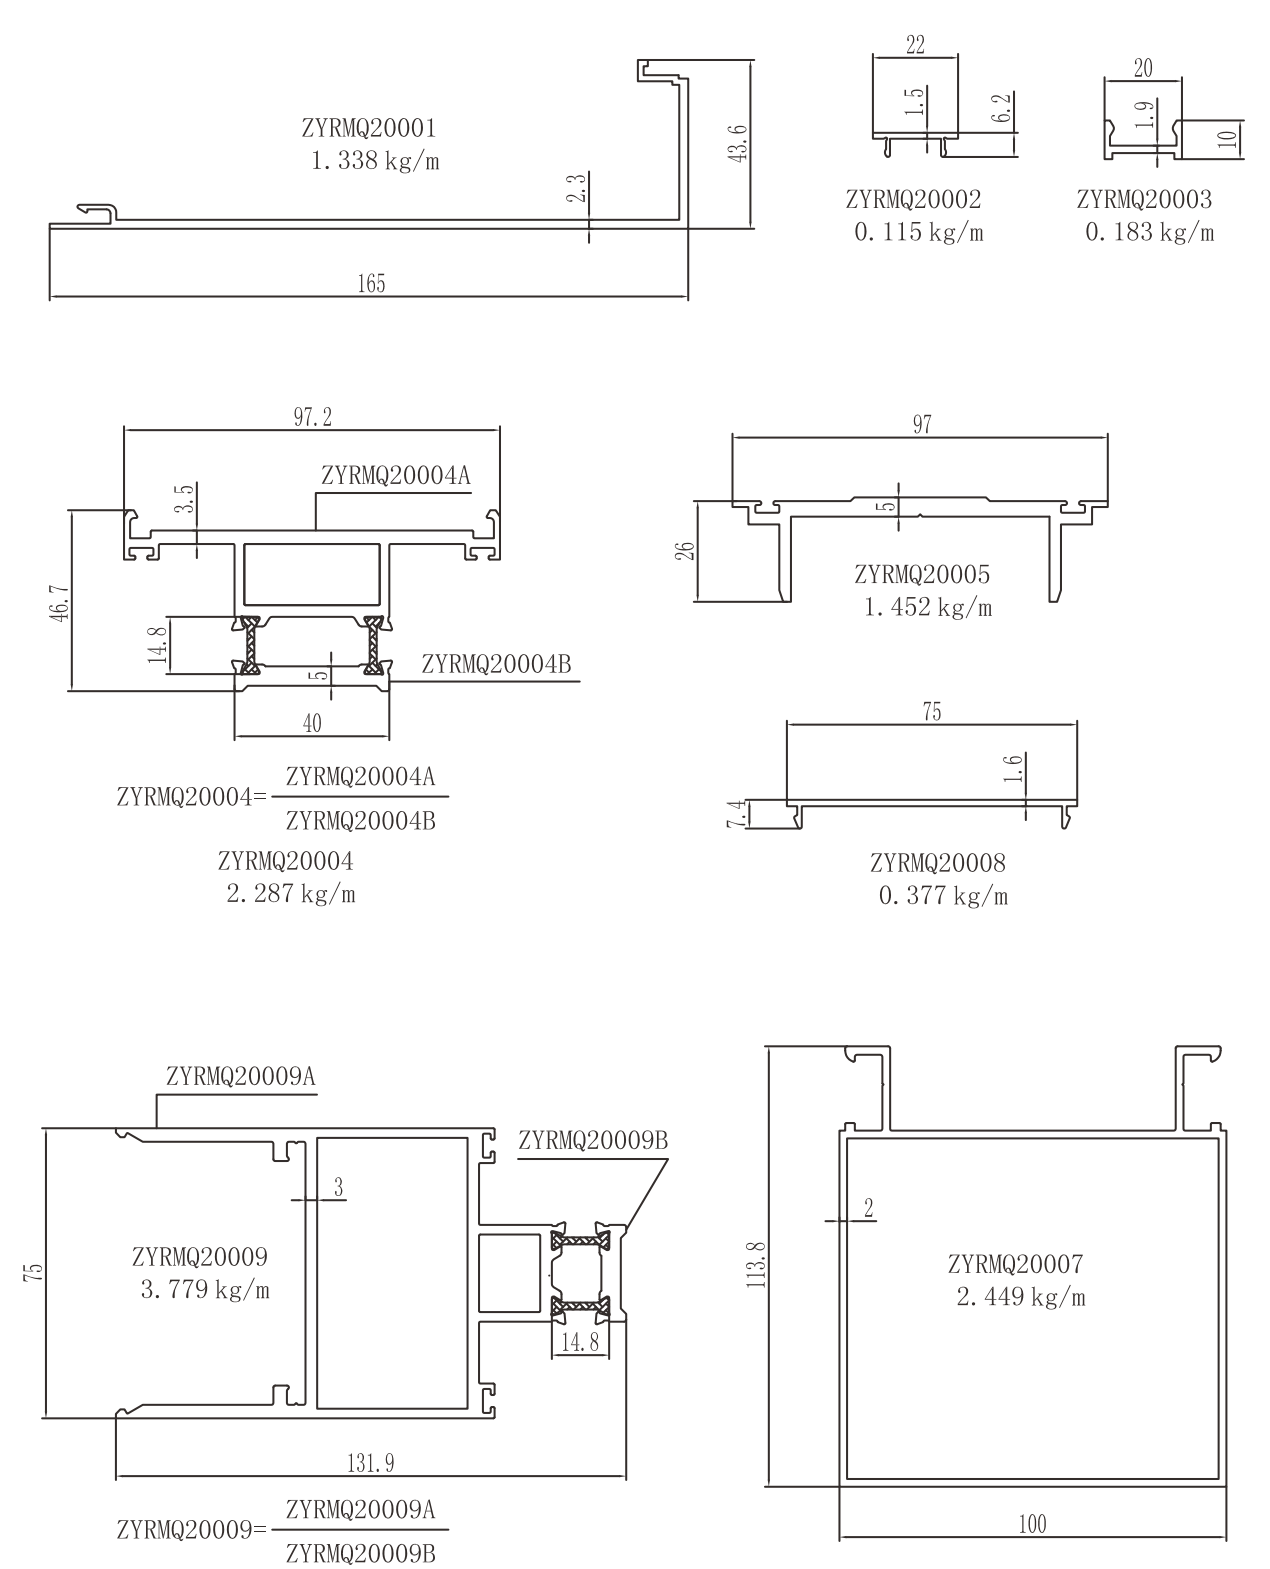

图中所示厚度及重量, 仅供参考。客户可根据需要订购, 按实际图纸为准。