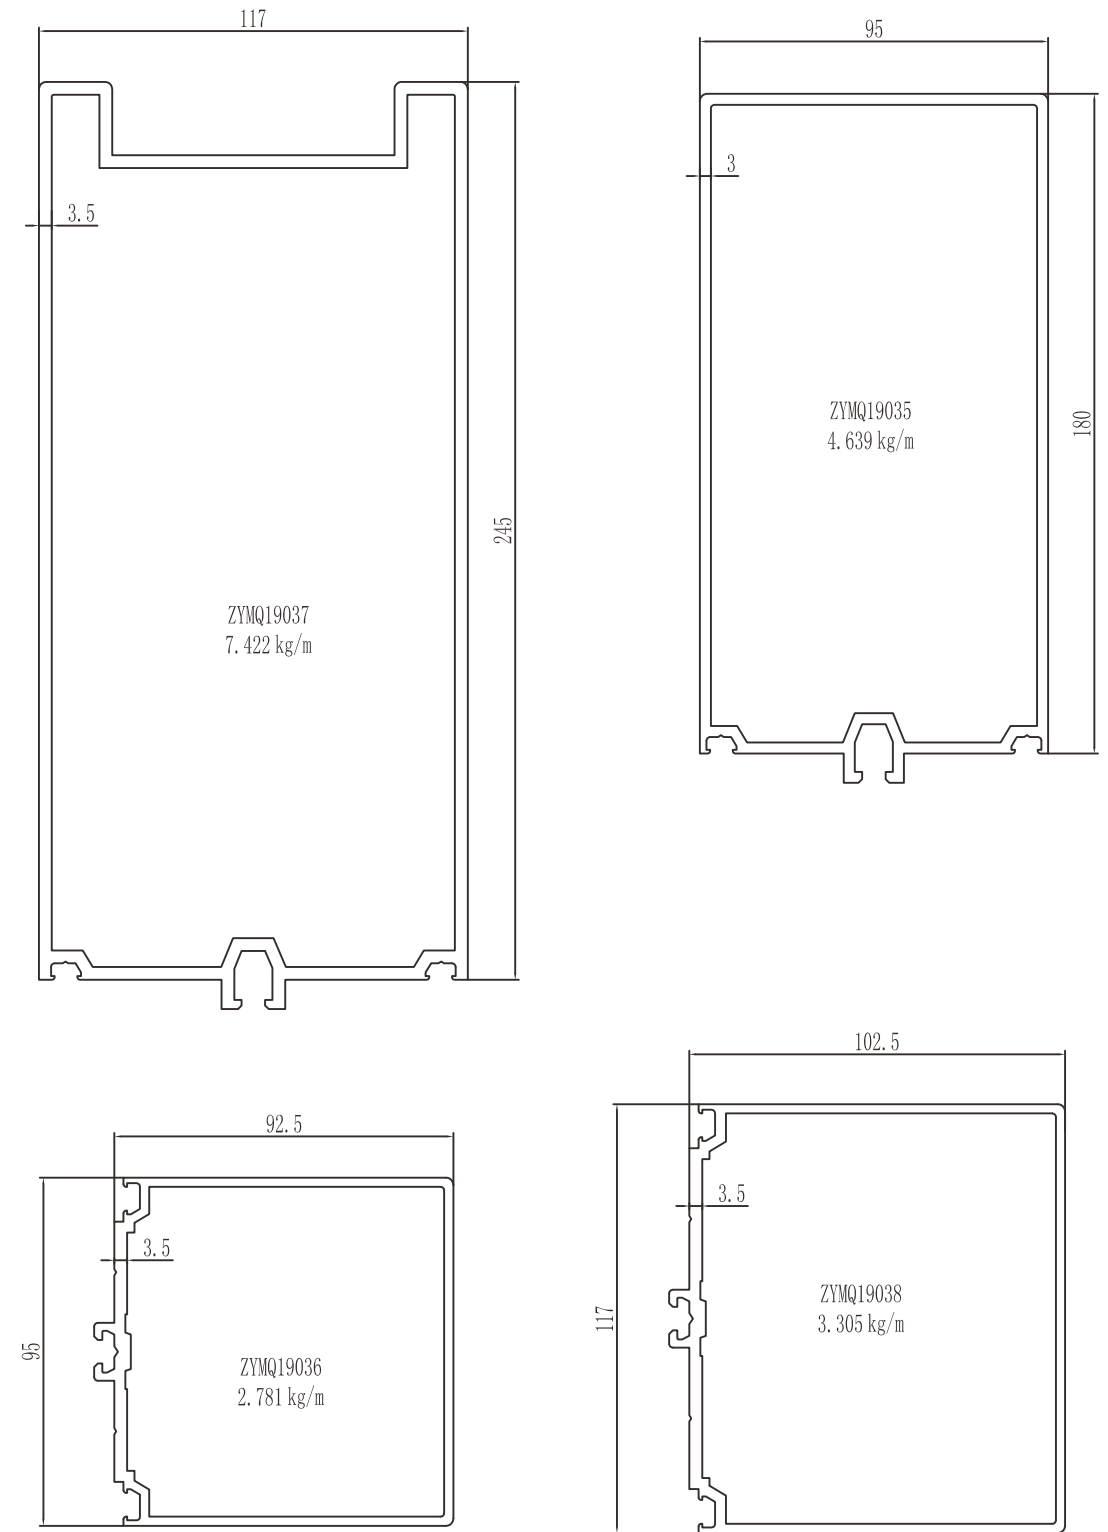

图中所示厚度及重量, 仅供参考。客户可根据需要订购, 按实际图纸为准。

图中所示厚度及重量, 仅供参考。客户可根据需要订购, 按实际图纸为准。

图中所示厚度及重量, 仅供参考。客户可根据需要订购, 按实际图纸为准。

图中所示厚度及重量, 仅供参考。客户可根据需要订购, 按实际图纸为准。

图中所示厚度及重量, 仅供参考。客户可根据需要订购, 按实际图纸为准。

ZYRMQ20011
0.693 kg/m

ZYRMQ20012
0.401 kg/m